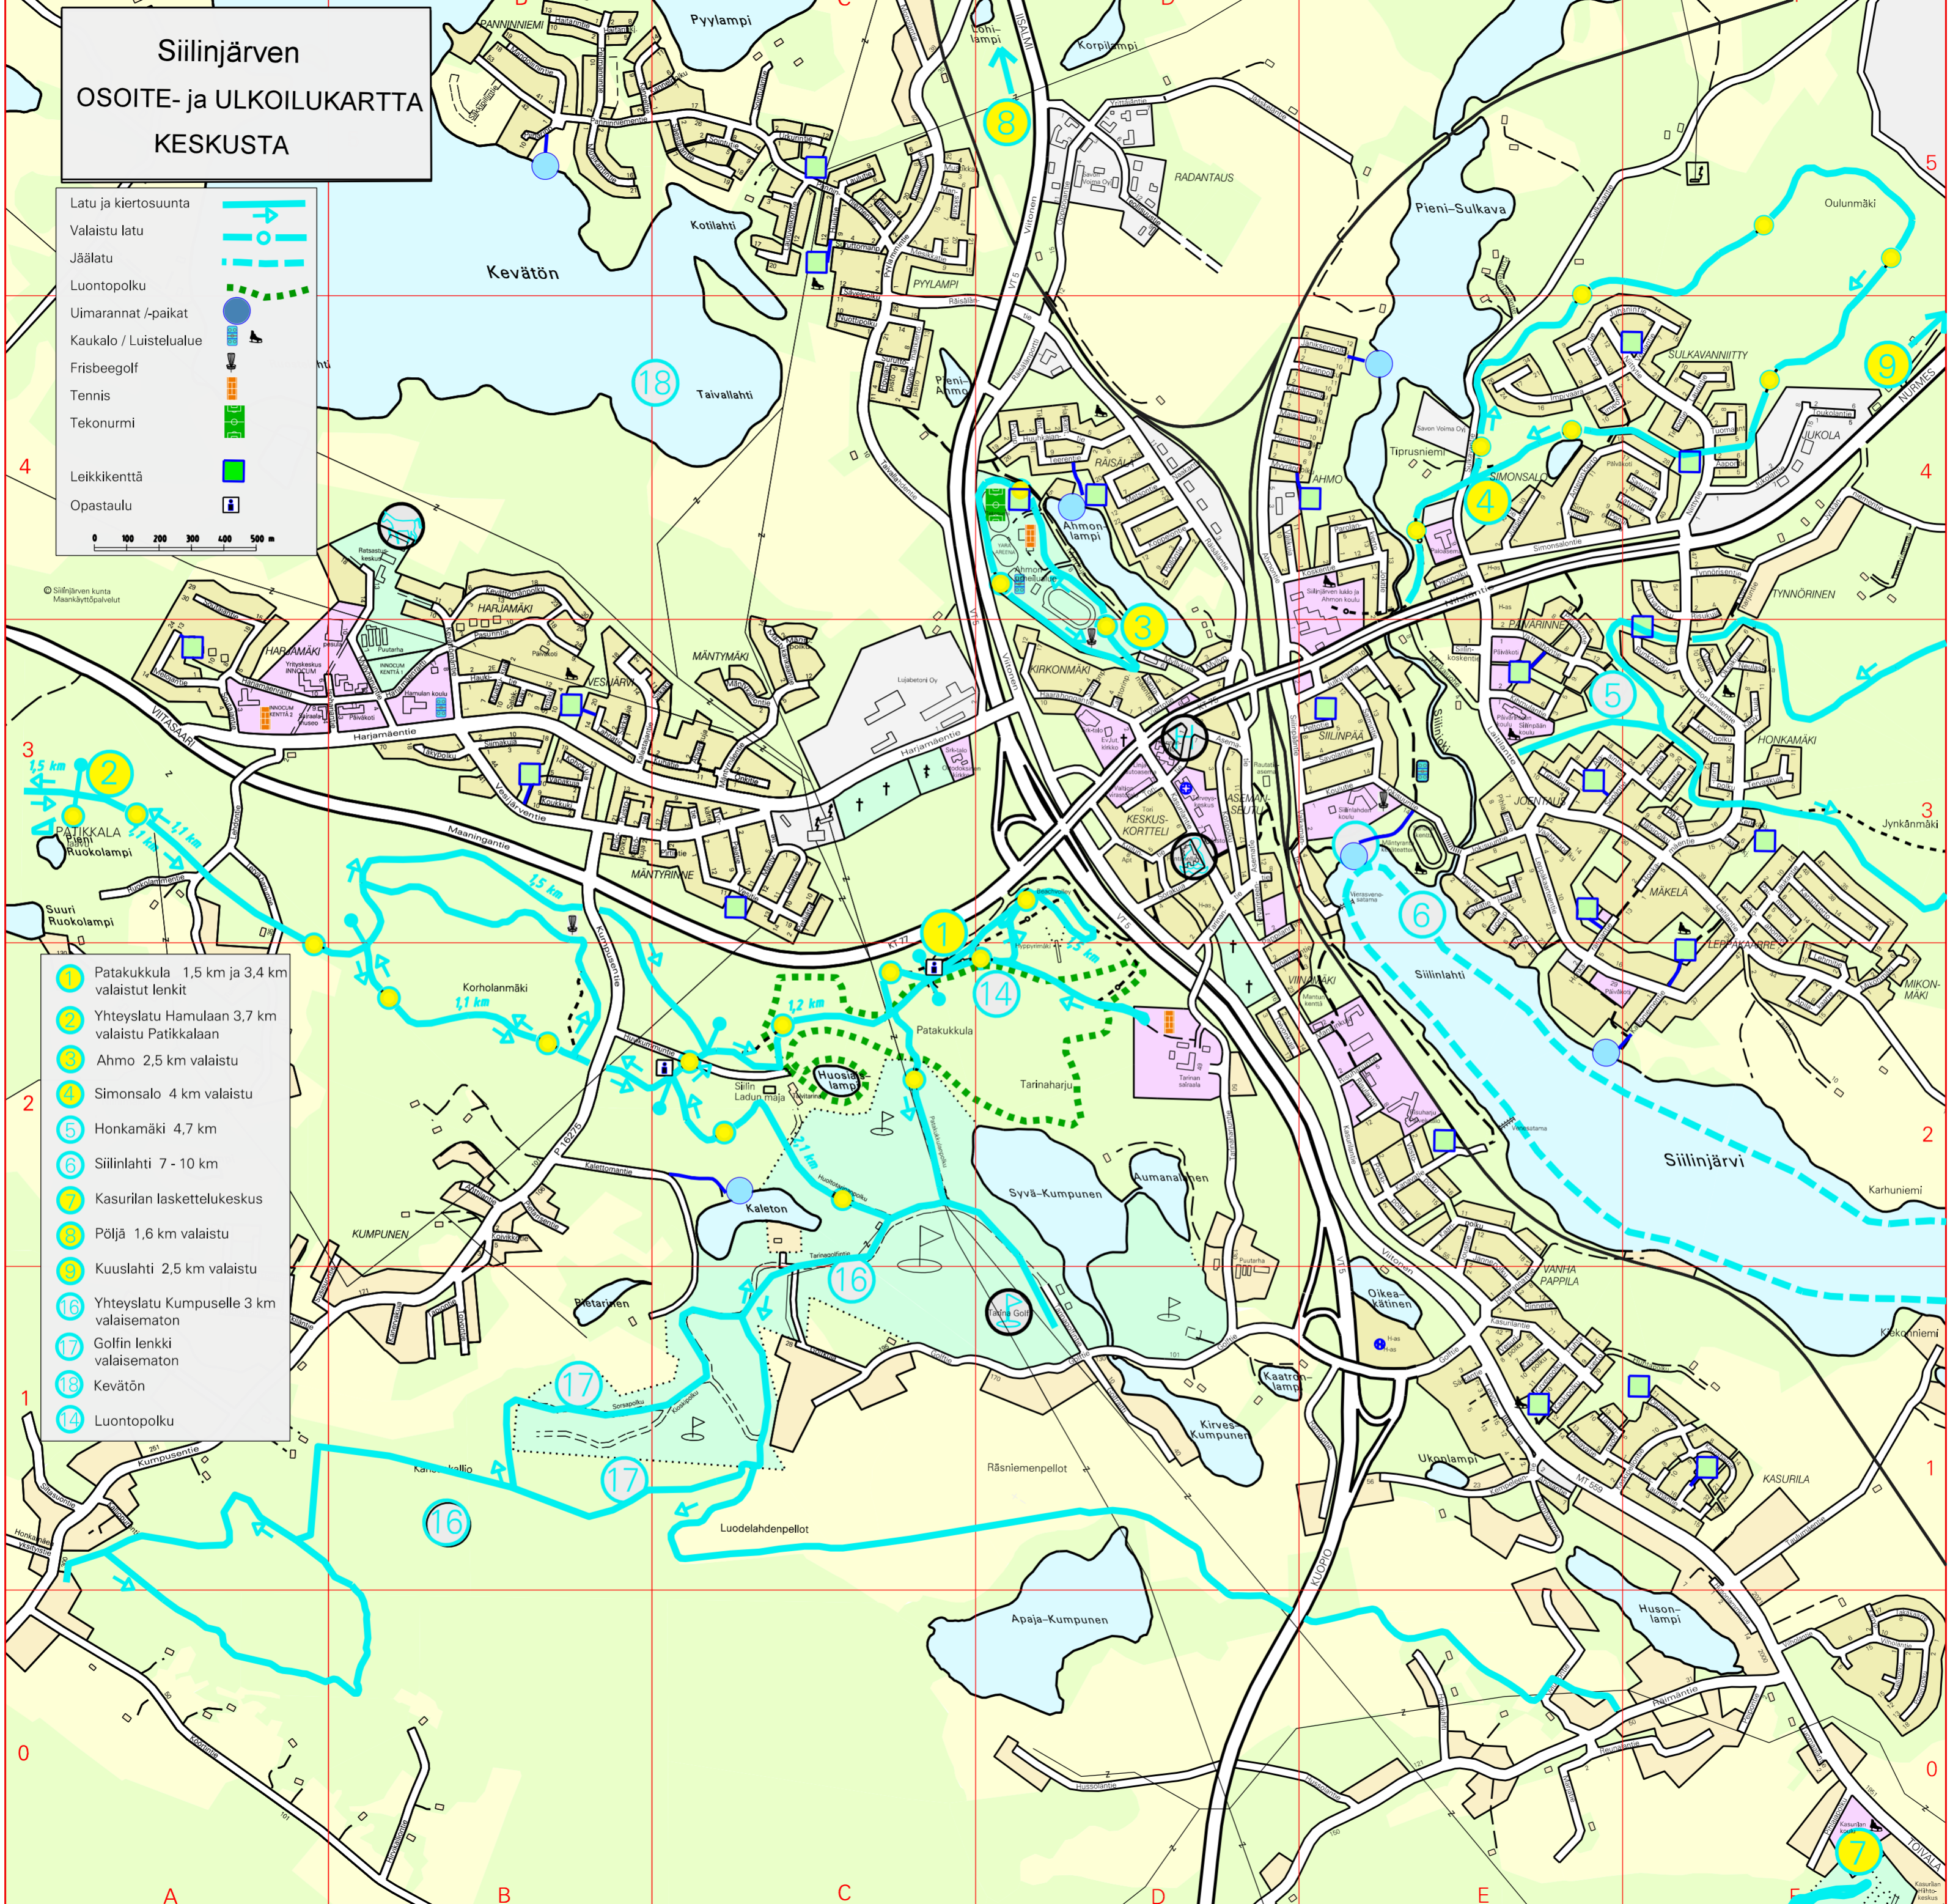

# Siilinjärven OSOITE- ja ULKOILUKARTTA KESKUSTA

**Latu ja kiertosuunta** 

**Valaistu latu** 

**Jäälatu** 

**Luontopolku** 

**Uimarannat /-paikat** 

**Kaukalo / Luistelualue** 

**Frisbeegolf** 

**Tennis** 

**Tekonurmi** 

**Leikkikenttä** 

**Opastaulu** 

0 100 200 300 400 500 m

-  Patakukkula 1,5 km ja 3,4 km valaistut lenkit
-  Yhteyslatu Hamulaan 3,7 km valaistu Patikkalaan
-  Ahmo 2,5 km valaistu
-  Simonsalo 4 km valaistu
-  Honkamäki 4,7 km
-  Siilinlahti 7 - 10 km
-  Kasurilan laskettelukeskus
-  Pöljä 1,6 km valaistu
-  Kuuslahti 2,5 km valaistu
-  Yhteyslatu Kumpuselle 3 km valaisematon
-  Golfin lenkki valaisematon
-  Kevätön
-  Luontopolku