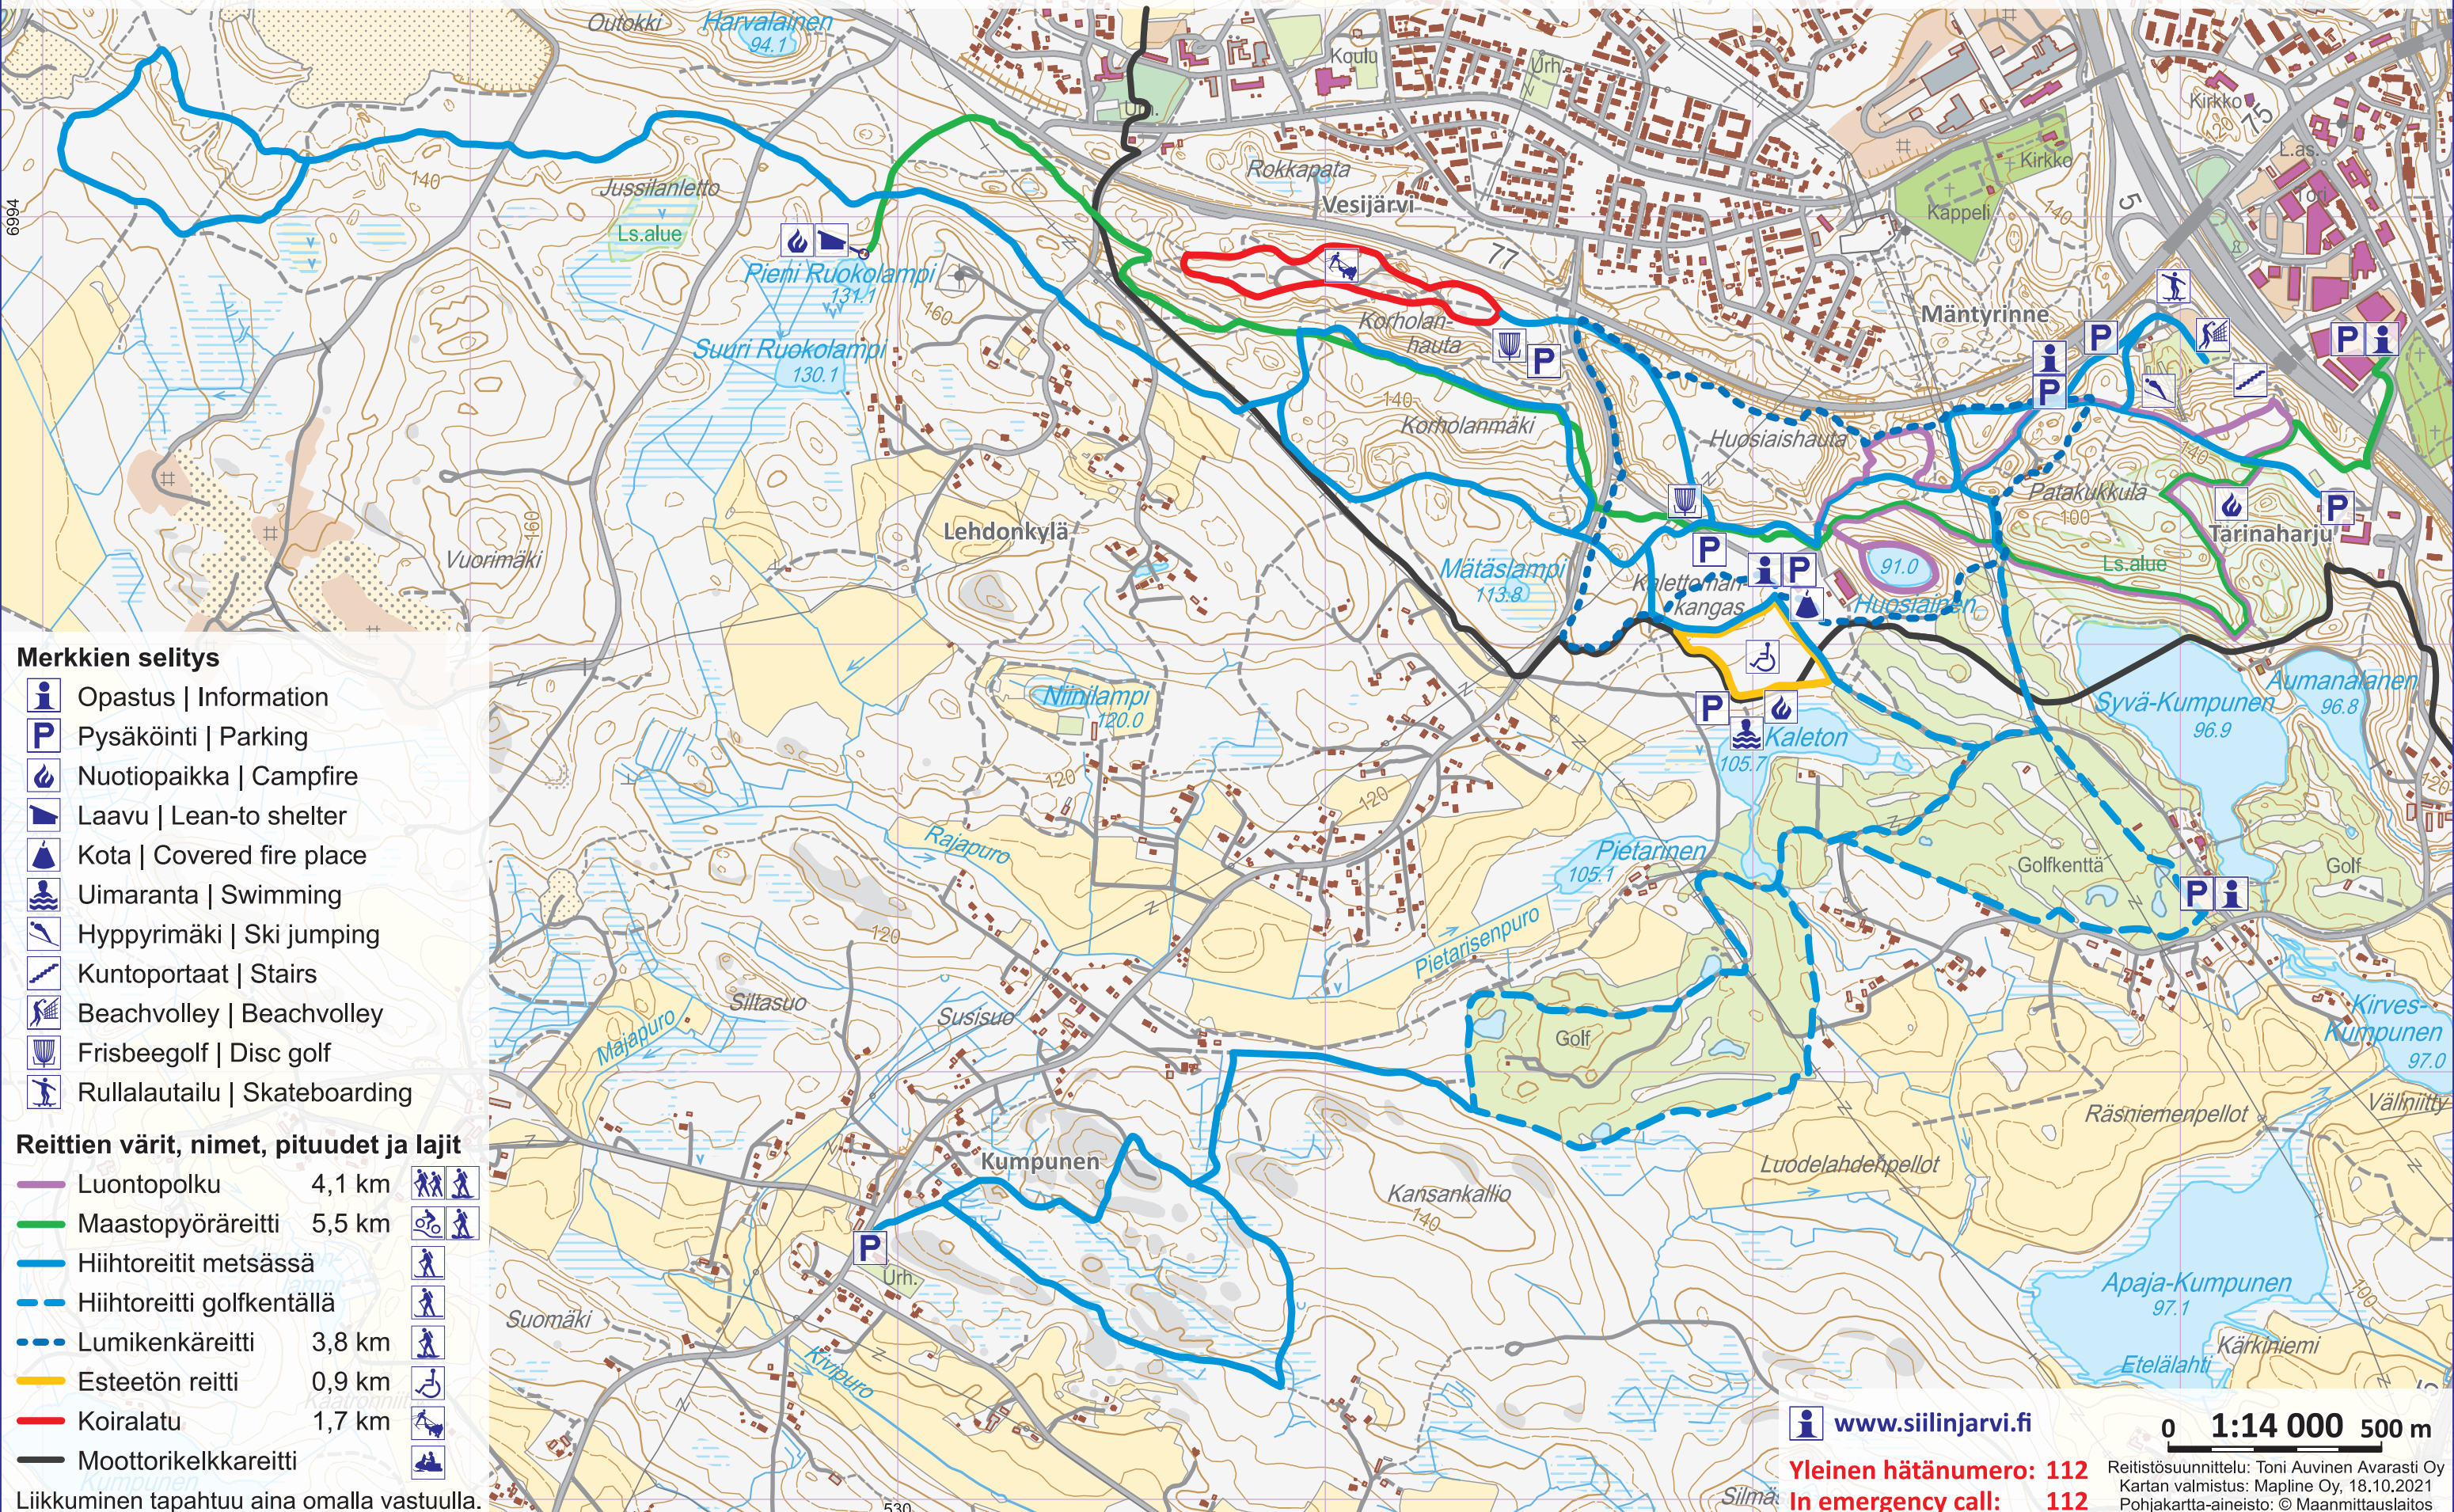

Patakukkulan ulkoilureitistö

SIILINJÄRVI

Merkkien selitys

- Opastus | Information
- Pysäköinti | Parking
- Nuotiopaikka | Campfire
- Laavu | Lean-to shelter
- Kota | Covered fire place
- Uimaranta | Swimming
- Hyppymäki | Ski jumping
- Kuntoportaat | Stairs
- Beachvolley | Beachvolley
- Frisbeegolf | Disc golf
- Rullalautailu | Skateboarding

Reittien värit, nimet, pituudet ja lajit

- Luontopolku 4,1 km
- Maastopyöräreitti 5,5 km
- Hiihtoreitit metsässä
- Hiihtoreitti golfkentällä
- Lumikenkäreitti 3,8 km
- Esteetön reitti 0,9 km
- Koiralatu 1,7 km
- Moottorikelkkareitti

Liikkuminen tapahtuu aina omalla vastuulla.

www.siilinjarvi.fi

Yleinen hätänumero: 112
In emergency call: 112

0 1:14 000 500 m

Reitistösuunnittelu: Toni Auvinen Avarasti Oy
 Kartan valmistus: Mapline Oy, 18.10.2021
 Pohjakartta-aineisto: © Maanmittauslaitos