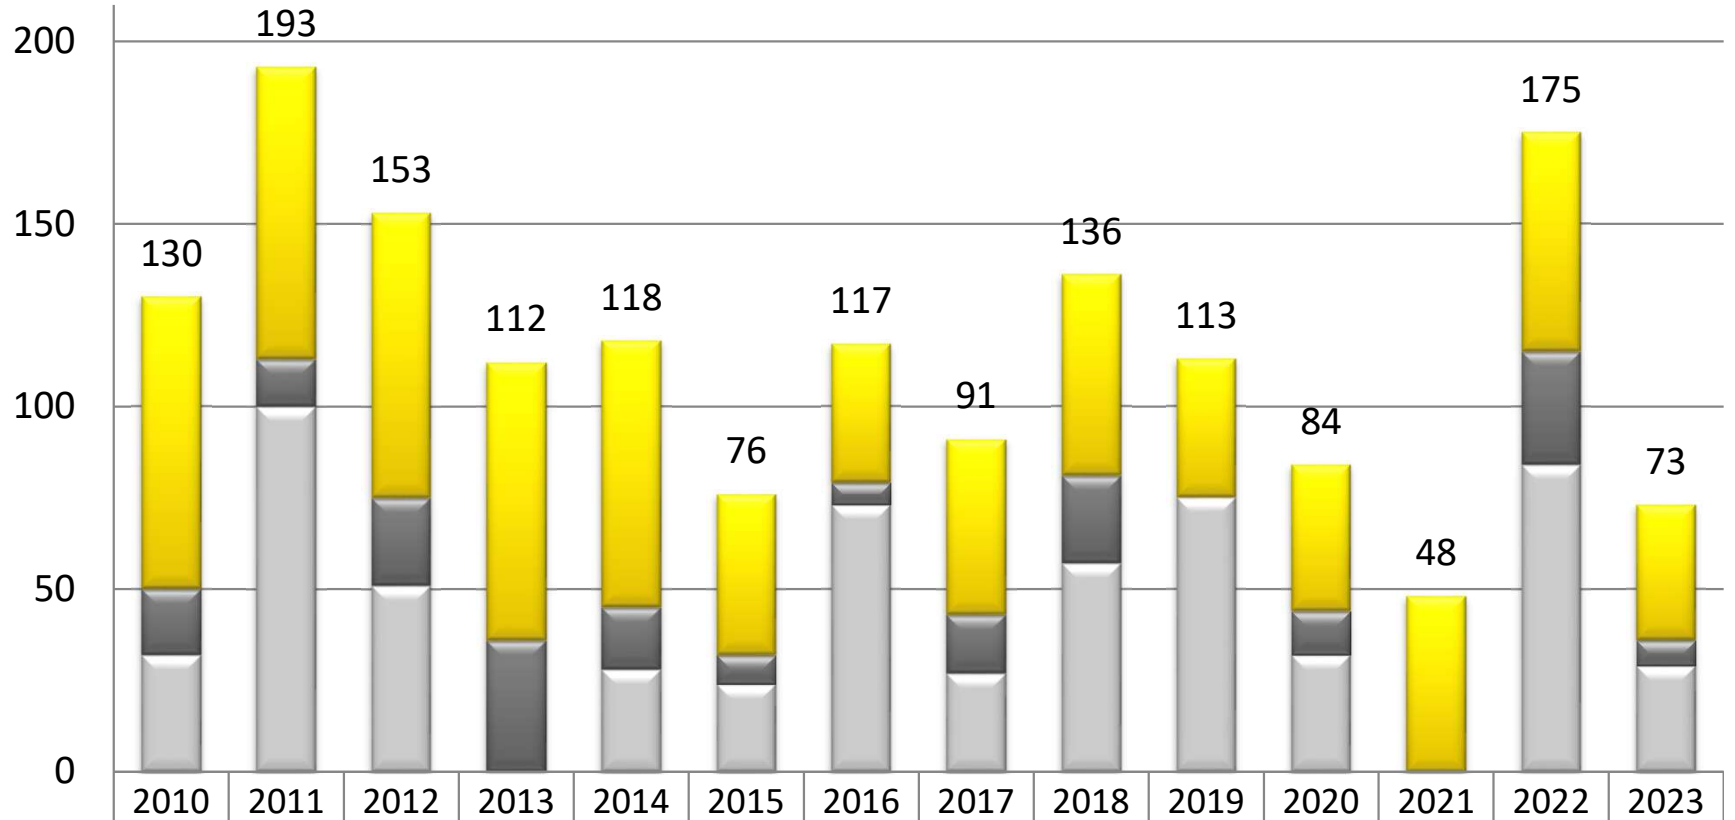

Valmistuneet asunnot talotyyppin mukaan 2010 – 2023

	2010	2011	2012	2013	2014	2015	2016	2017	2018	2019	2020	2021	2022	2023
■ Omakotitalot	80	80	78	76	73	44	38	48	55	38	40	48	60	37
■ Rivitalot	18	13	24	36	17	8	6	16	24	0	12	0	31	7
■ Kerrostalot	32	100	51	0	28	24	73	27	57	75	32	0	84	29
yht	130	193	153	112	118	76	117	91	136	113	84	48	175	73