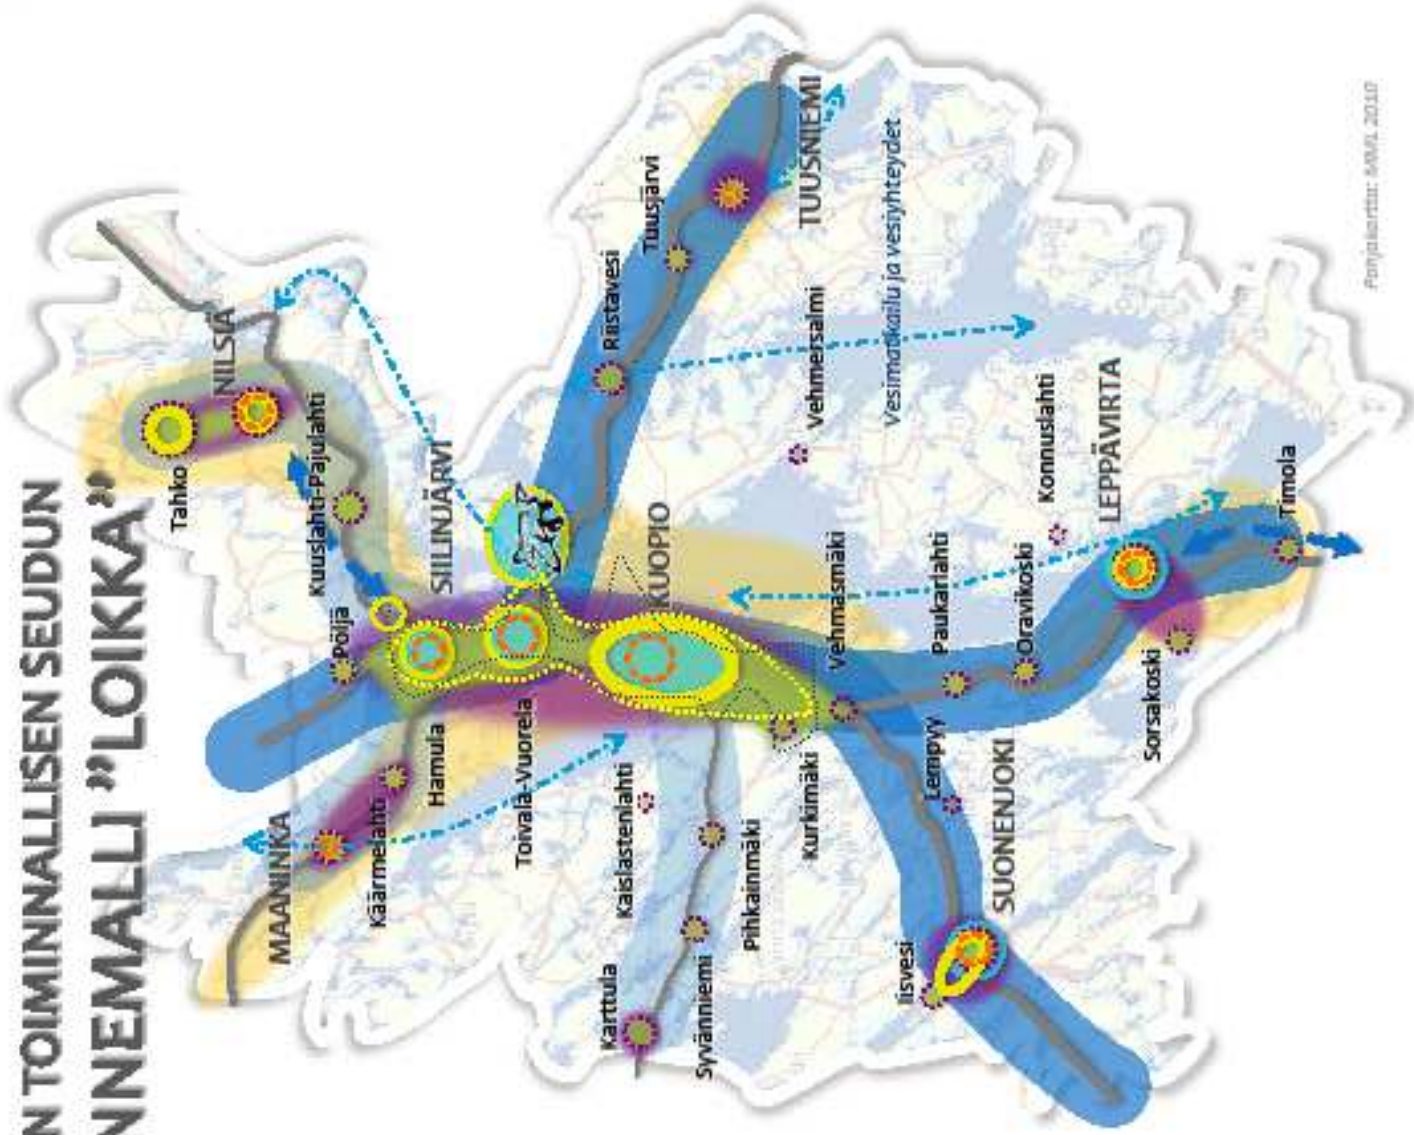

SIILINJÄRVI

Päivähoitopalvelut Siilinjärvellä

- 14 päiväkotia, joissa 920 lasta
- 58 perhepäivähoitajaa, joilla hoidossa noin 180 lasta
- Vuorohoitoa yhdessä päiväkodissa
- Iltahoitoa yhdessä päiväkodissa
- Erityispäivähoitoryhmiä kolmessa päiväkodissa
- Esikouluopetusta kymmenessä päiväkodissa
- Avoimia varhaiskasvatuspalveluja (avoin päiväkotikoti, muksumökki)

KUOPION TOIMINNALLISEN SEUDUN RAKENNEMALLI ”LOIKKA”

- Palvelualueet
- Palvelukeskukset
- Asutuskeskittymät
- Asumisen kehittämissyöhyke
- Yritys-/työpaikkakesittymät
- Elinkeinoelämän kehittämissyöhyke
- Virkistyksen ja matkailun kehittämissyöhyke
- Kävelyn ja pyöräilyn vyöhyke
- Joukkoliikennevyöhyke
- Joukkoliikennekäytävä
- Liikenteelliset solmupisteet
- Kehitettävät yhteydet
- Vesimatkatualueet