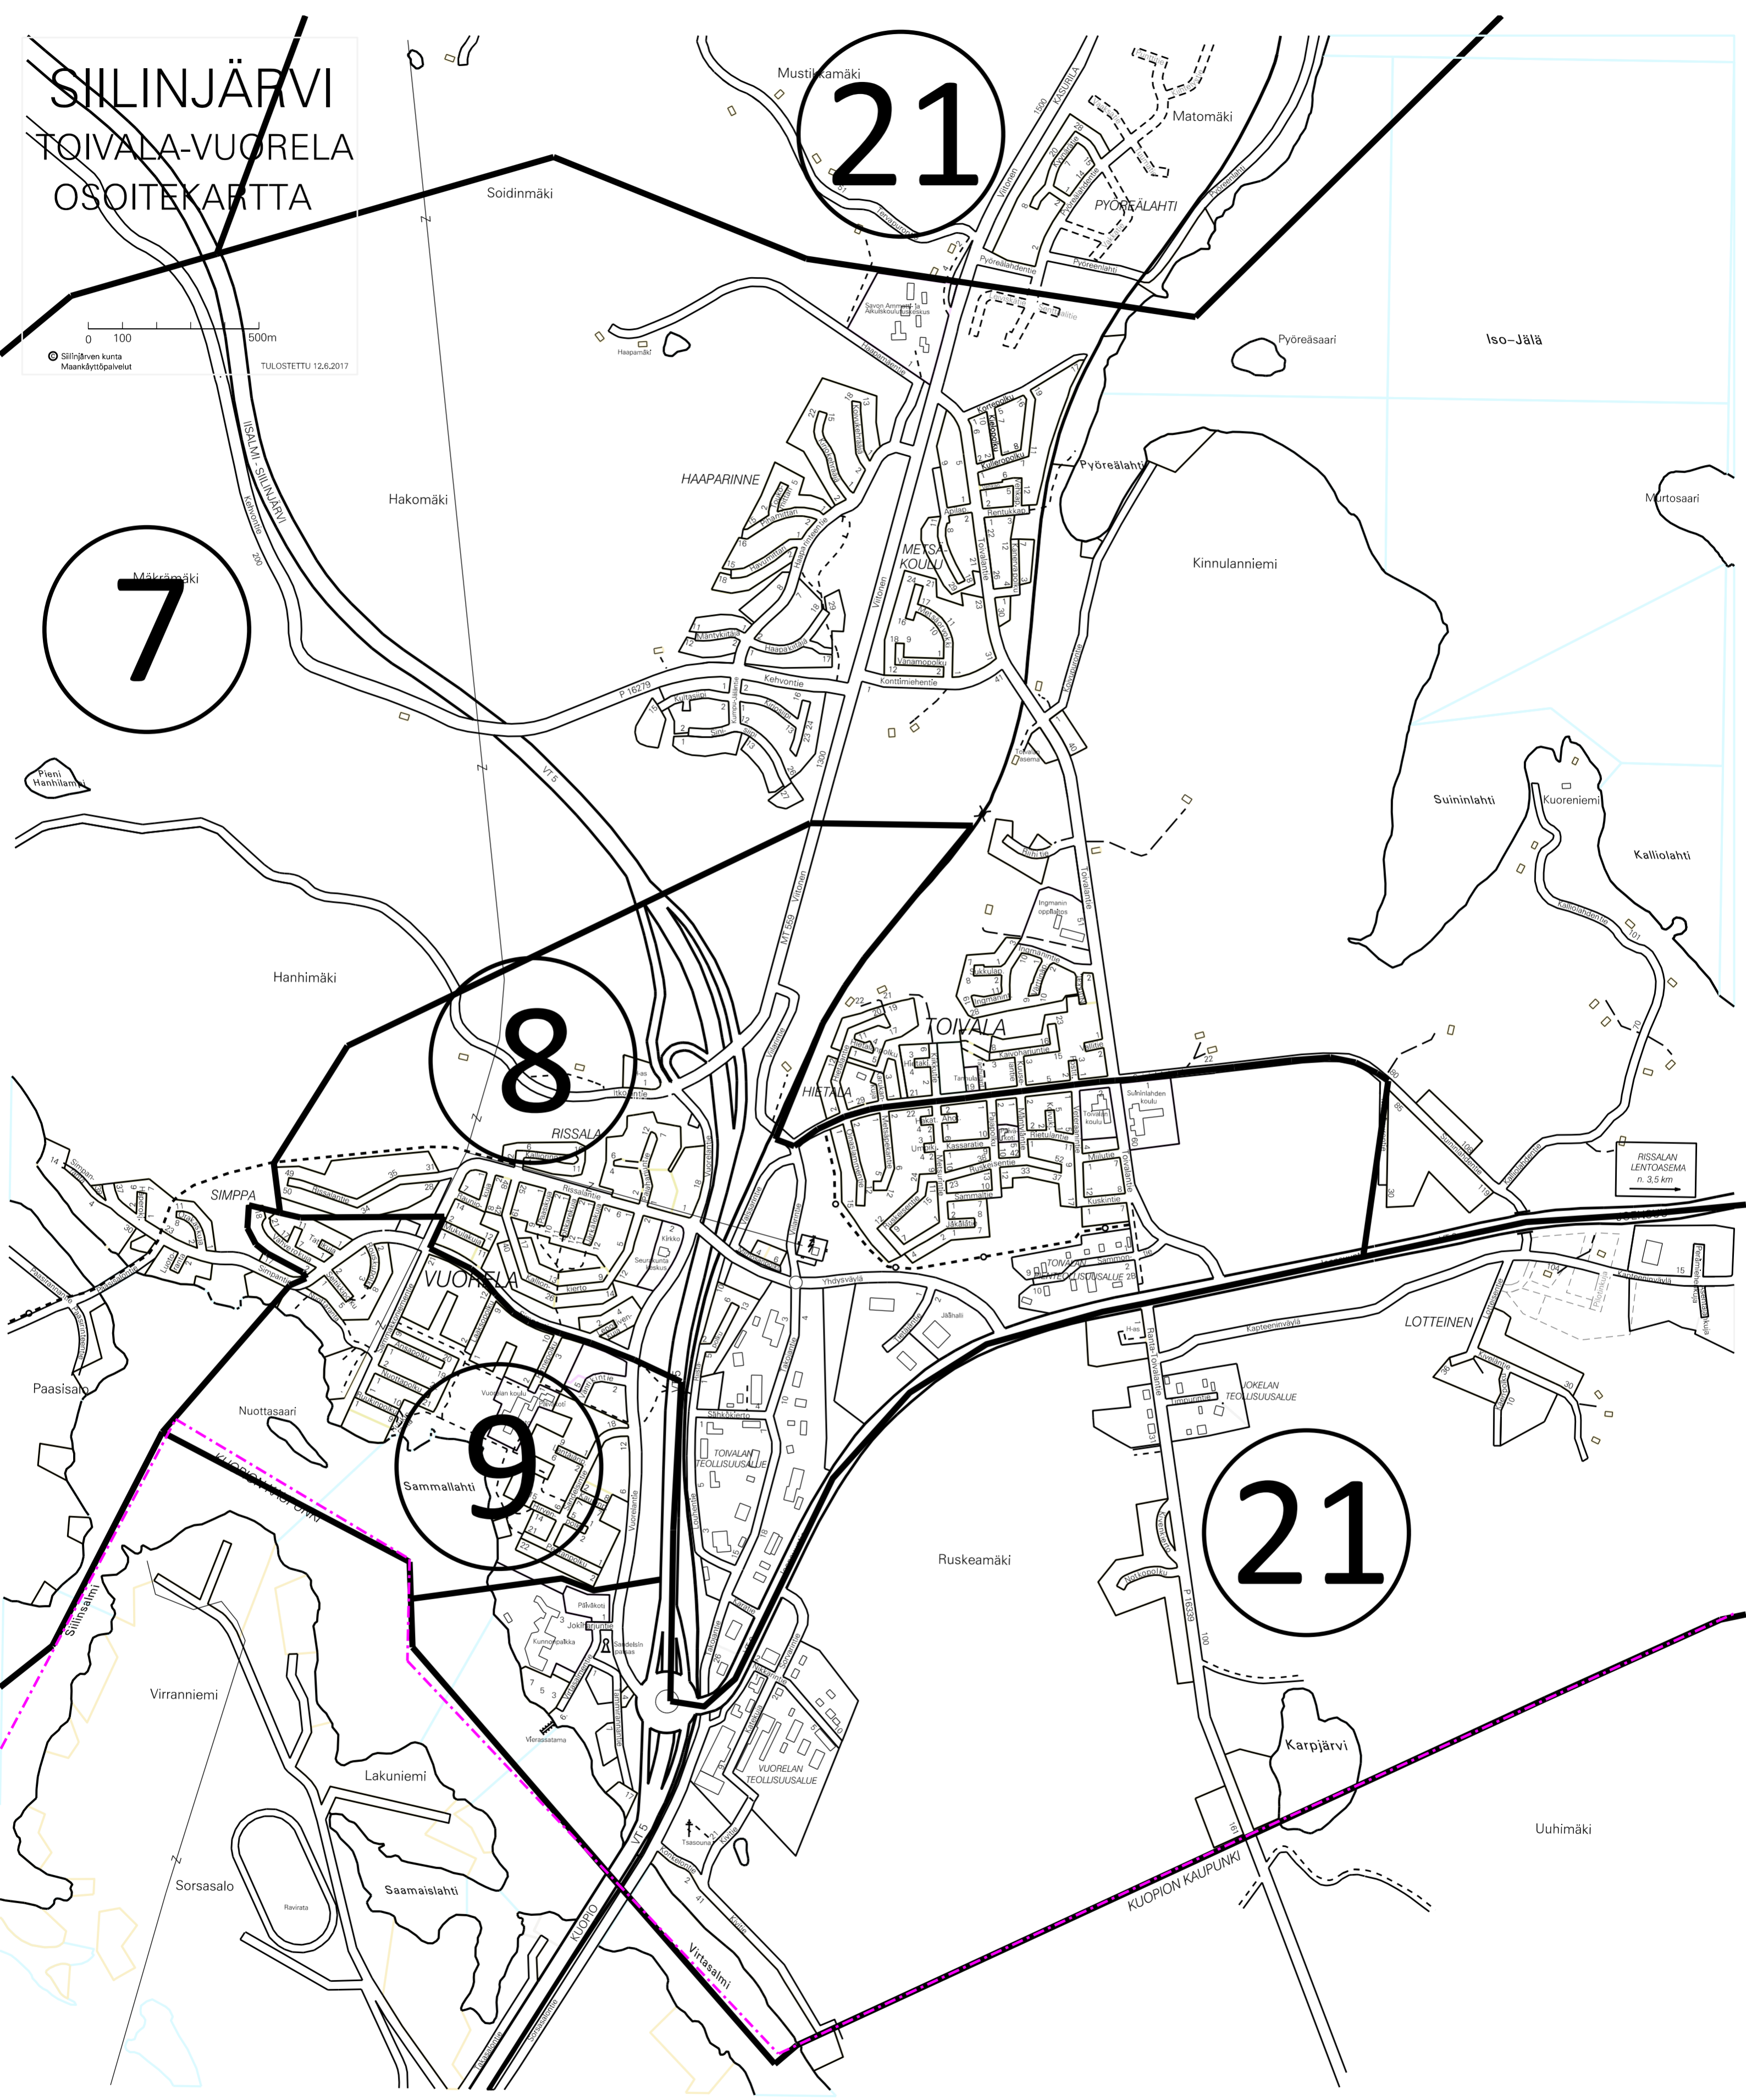

# SILIJÄRVI TOIVALA-VUORELA OSOITEKARTTA

0 100 500m

© Silijärven kunta  
Maankäyttöpalvelut  
TULOSTETTU 12.6.2017

7

21

8

9

21

RISSALAN  
LENTOSAAMA  
n. 3,5 km

KUOPION KAUPUNKI